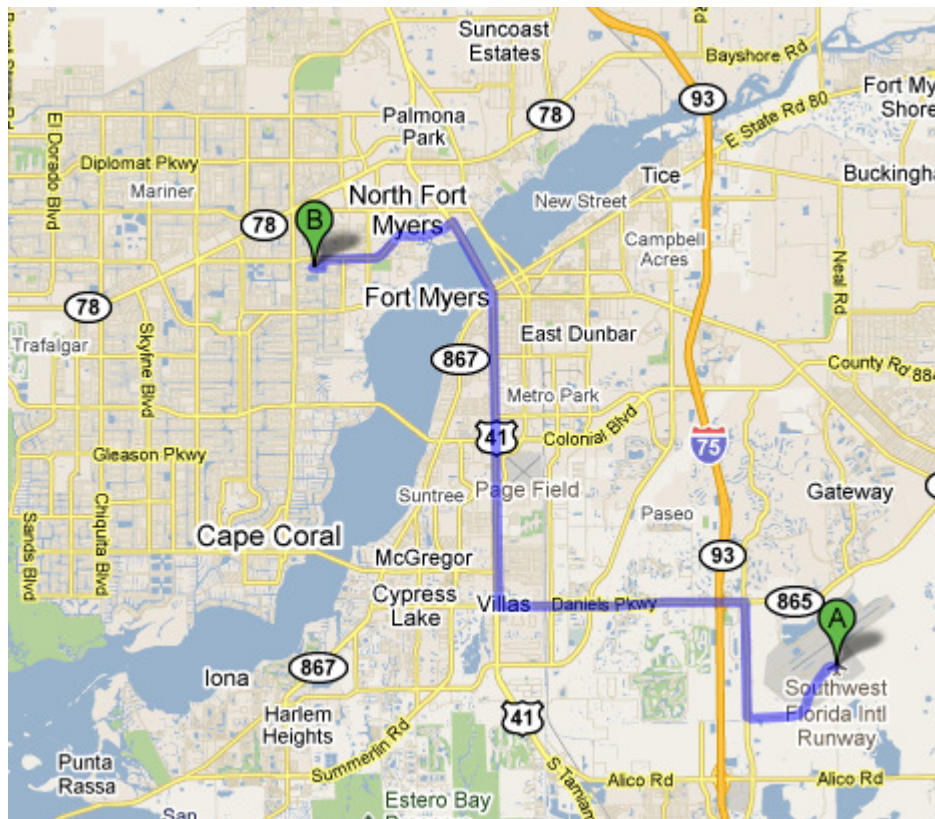

Routenplaner vom Flughafen Fort Myers ( RSW ) zur Villa Blue Horizon ( 1840 SE 1st Ter, Cape Coral, FL, 33990 )

**A Southwest Florida Intl Runway (RSW)**  
 16000 Chamberlin Pkwy #8671, Fort Myers, FL  
 33913, Vereinigte Staaten

1. Auf **Terminal Access Rd** nach **Westen** starten  
 \_\_\_\_\_ 0,2 Meile/h
- ↙ 2. Links halten Richtung **Terminal Access Rd**  
 \_\_\_\_\_ 0,2 Meile/h
3. Geradeaus auf **Terminal Access Rd**  
 \_\_\_\_\_ 2,0 Meile/h
- ➔ 4. Bei **Tree Line Ave S** rechts abbiegen  
 \_\_\_\_\_ 2,5 Meile/h
- ↙ 5. Bei **Daniels Pkwy** links abbiegen  
 \_\_\_\_\_ 5,3 Meile/h
- ➔ 6. Bei **US-41 N/S Cleveland Ave/S Tamiami Trail** rechts abbiegen  
 \_\_\_\_\_ 8,4 Meile/h
- ↙ 7. Bei **Hancock Bridge Pkwy** links abbiegen

← 8. Bei SE 1st Terrace/SE 20th Ct links abbiegen

0,4 Meile/h

**B** 1840 SE 1st Terrace  
Cape Coral, FL 33990, Vereinigte Staaten